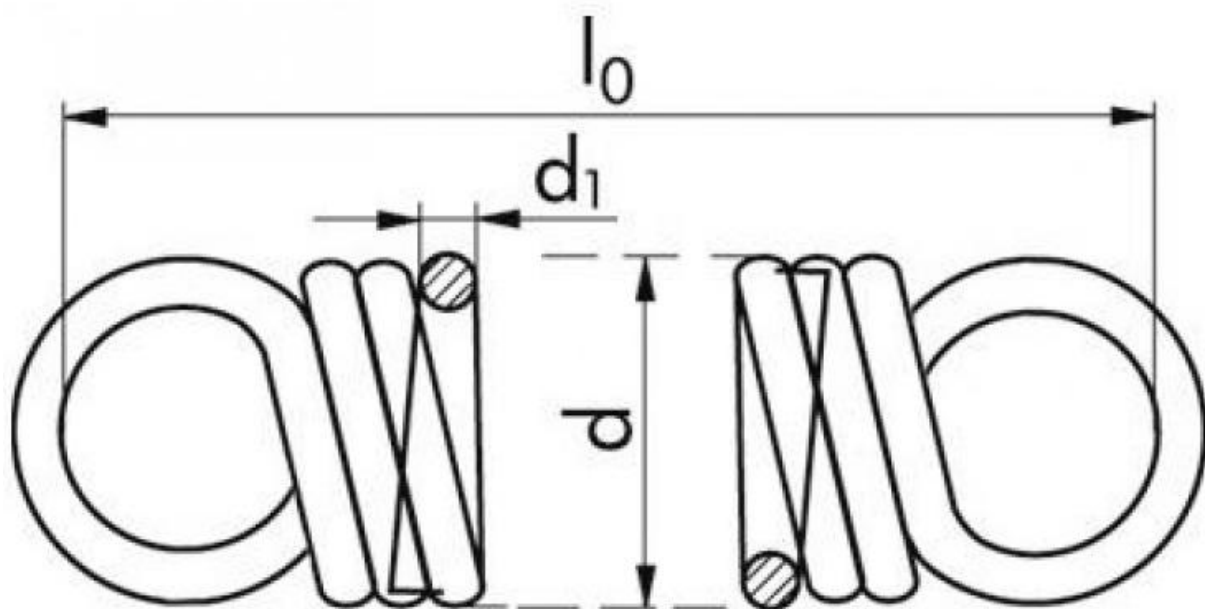

ПРУЖИНА НА ОПЪН

- **d: 7 mm**
- **d₁: 1.3 mm**
- **l₀: 25 mm**